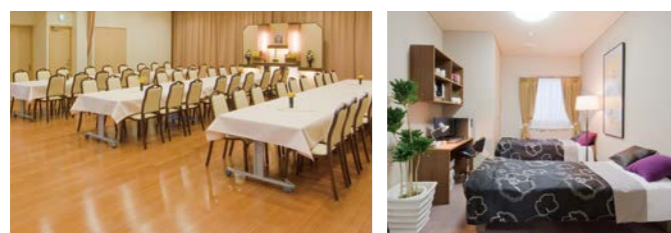

カスタムメイドのお葬式

20畳の和室
落ち着いたある洋室
浴室のあるお控室
大人数でもゆっくりとご休憩いただけます
フューネラル吉備
〒643-0031 和歌山県有田郡有田川町野田187

広々とした洋室
ベッドルーム
浴室のあるお控室
大人数でもゆっくりとご休憩いただけます
フューネラル保田
〒649-0313 和歌山県有田市千田74

ホームページ

葬儀規模：30名からの一般葬儀
価格：60万円～

0120-14-4241