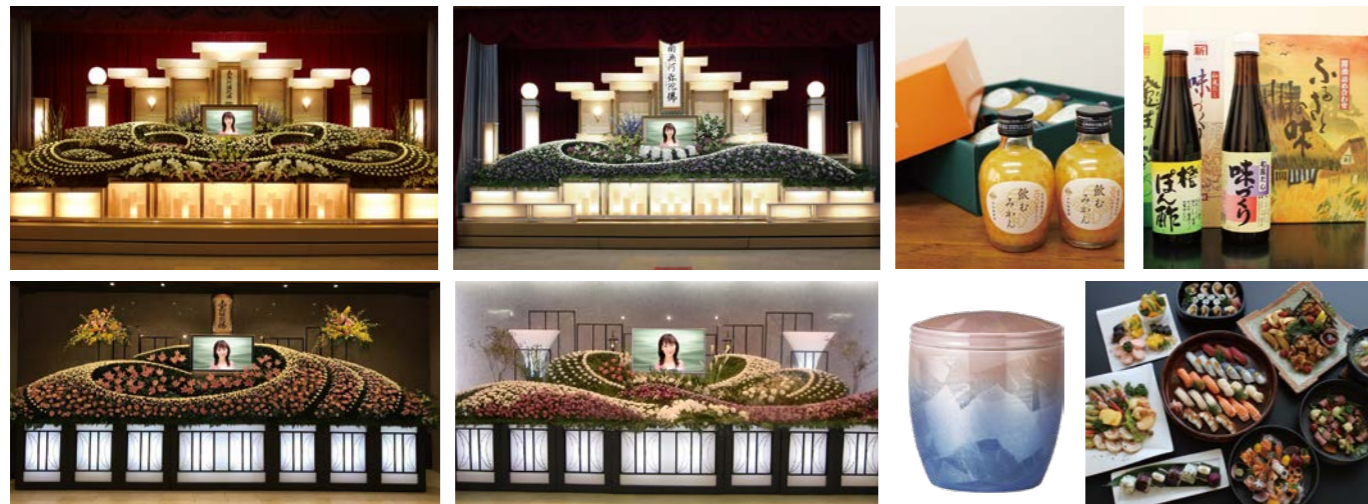

カスタムメイドのお葬式 フューネラル

フューネラルでは地域とのご縁を大切に考えています
故人様と関わる多くのみなさまにも、お集りいただけます
また、故人様一人ひとりにあわせてお葬式の提案を
プランナーと一緒に考えください

また「どうすればいいかわからない」というお客様には
故人様の人柄や思い出、金額のご希望などを伺いご提案もさせていただきます

全ての商品が故人に合わせて
自由に選べる

完全オーダーメイドのお葬式例 1

お爺様が大切にされてきた ミカンの山と
ご家族からの感謝を表現したお葬式

大きな特徴は

- 通常の祭壇ではなく、みかん山とコンテナモノレールを表現した祭壇
- スタッフだけでなくご家族で飾っていただいた思い出コーナー
- お孫様が お爺様の意志を繋ぐとご家族に発表する時間を設けたこと

規模：一般葬
親族 40 名 弔問 300 名
葬儀価格 230 万

完全オーダーメイドのお葬式例 2

奥様が愛したハワイ文化を取り入れた
お葬式

大きな特徴は

- 生前の希望であった、無宗教で故人様が長年続けてきたフラを用いて送る式
- 欧米の文化であるシンパシーカードを作成し、参加者全員に書いていただく
- 故人様の信念を尊重し、食事はヴィーガン料理を提供すること

規模：一般葬
親族 15 名 弔問 20 名
葬儀価格 150 万

宗派やご葬儀の規模を問わず

「一般葬・自宅葬・オリジナル葬・社葬」
様々なご葬儀に対応しております