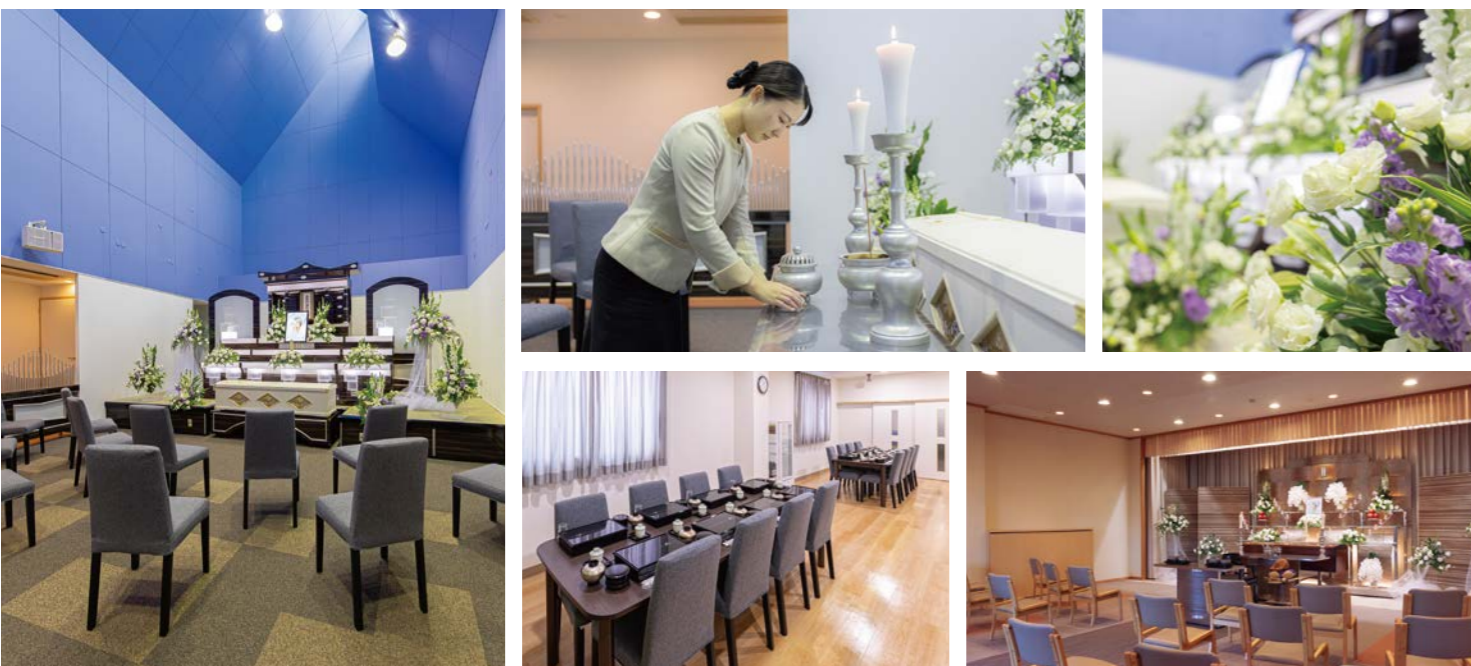

JUST プライス： シンプルで ちょうどいい納得価格
人数にあった ちょうどいいプランをご用意いたしました
リーズナブルな価格での“いいお葬式”をご提供いたします

JUST サービス： 必要な時に必要なサービスを
喪家様からのおもてなしで ご親戚様との今後のご縁がより深まると考えています
おもてなしの際に自由にご利用いただける設備を整えております

JUST スケール： ご近所葬にぴったりの広さ
式場のお席は最大40名まで ゆっくりご休憩いただけるテーブル席もございます
広すぎず狭すぎないご近所葬にちょうどいい貸し切り式場をご用意しております